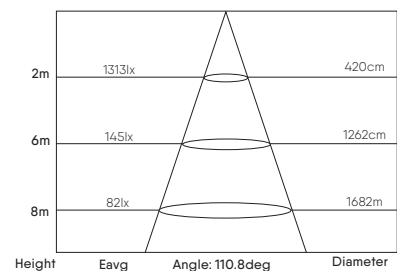

Total Flux 18359 lm

TI/185W/UGR<43/130LM/W

Total Flux 26945lm

TI/240W/UGR<41/130LM/W

Total Flux 32370lm

TI/300W/UGR<43/130LM/W

Total Flux 42261lm

DIMENSIONAL DRAWINGS