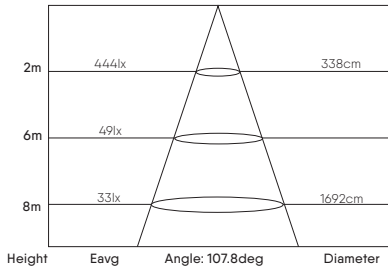

AREA LIGHTS

NIMMO ARCA

LUMINOUS INTENSITY DISTRIBUTION

TI/90W/UGR<37/130LM/W

Total Flux 11046lm

TI/120W/UGR<39/130LM/W

Total Flux 15271lm

TI/150W/UGR<40/130LM/W

Total Flux 18359 lm

TI/185W/UGR<43/130LM/W

Total Flux 26945lm

TI/240W/UGR<41/130LM/W

Total Flux 32370lm

TI/300W/UGR<43/130LM/W

Total Flux 42261lm

DIMENSIONAL DRAWINGS