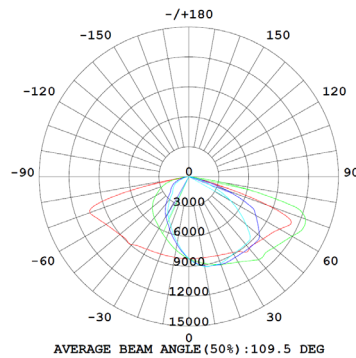

AREA LIGHTS

NIMMO ARCA

LUMINOUS INTENSITY DISTRIBUTION

TI/90W/UGR<37/130LM/W

Total Flux 11046lm

TI/120W/UGR<39/130LM/W

Total Flux 15271lm

TI/150W/UGR<40/130LM/W

Total Flux 18359 lm

TI/185W/UGR<43/130LM/W

Total Flux 26945lm

TI/240W/UGR<41/130LM/W

Total Flux 32370lm

TI/300W/UGR<43/130LM/W

Total Flux 42261lm

DIMENSIONAL DRAWINGS