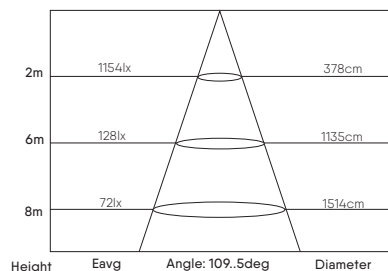

Total Flux 18359 lm

TI/185W/UGR<43/130LM/W

Total Flux 26945lm

TI/240W/UGR<41/130LM/W

Total Flux 32370lm

TI/300W/UGR<43/130LM/W

Total Flux 42261lm

DIMENSIONAL DRAWINGS