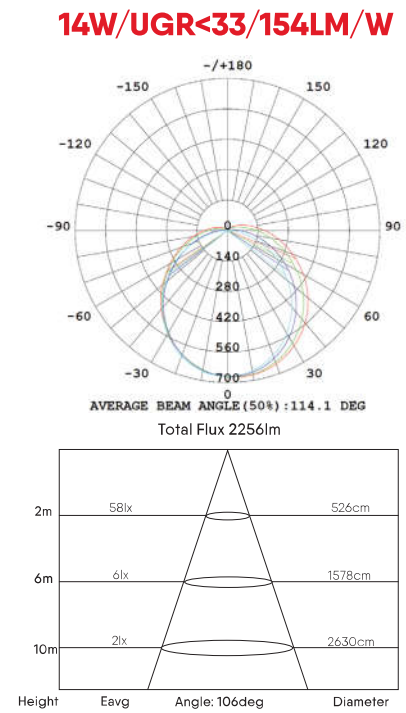

# DIMENSIONAL DRAWINGS

**FORTIS-T5-9W-600**

**FORTIS-T5-14W-1200**  
**FORTIS-T5-18W-1200**

**FORTIS-T5-20W-1500**

**DIMENSIONS**

Dimension A (mm)	562	1162	1462
Dimension B (mm)	548	1148	1448